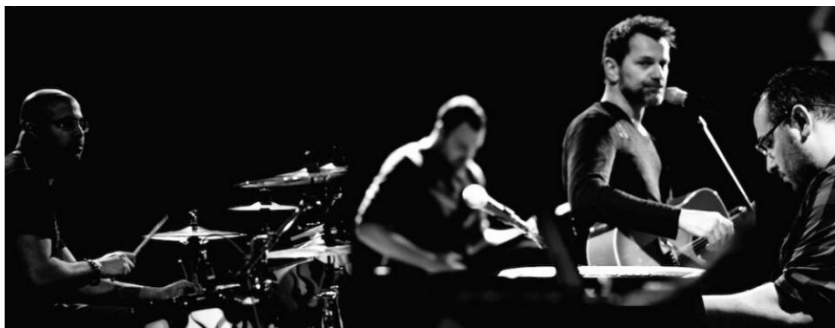

DOUCEUR ET INTENSITÉ MÉLODIQUE

PEELED CUBES

SAM 23 MAI À 20H

Douceur et intensité mélodique pour une émotion rare

En Bref :

Ce groupe mulhousien de rock anglophone, dans un univers proche de U2, Placebo, King of Leon, Snow Patrol, Radiohead, joue ses propres compos : un rock planant, intense, parfois sombre, enivrant, atmosphérique.

Ce Groupe né en 2013 a vite ressenti l'absolue nécessité de composer et créer ensemble ...*ne manquez pas leur débarquement grangique.*

En Savoir Plus : **PEELED CUBES** (Mulhouse)

est né de l'évidente rencontre du chanteur **Philippe OHREL** et **Frédéric NICO** guitariste, aux univers musicaux identiques, aux sonorités anglo-saxonnes, au son folk/rock avec une pointe de mélancolie.

Ces musiciens pros veulent que leur concert soit un moment unique. Au-delà de la douceur et l'intensité de leurs mélodies, ils créent une sensation qui se transforme peu à peu en une émotion. Celle qui fait respirer vos poumons autrement et qui fait accélérer votre cœur sans s'en rendre compte.